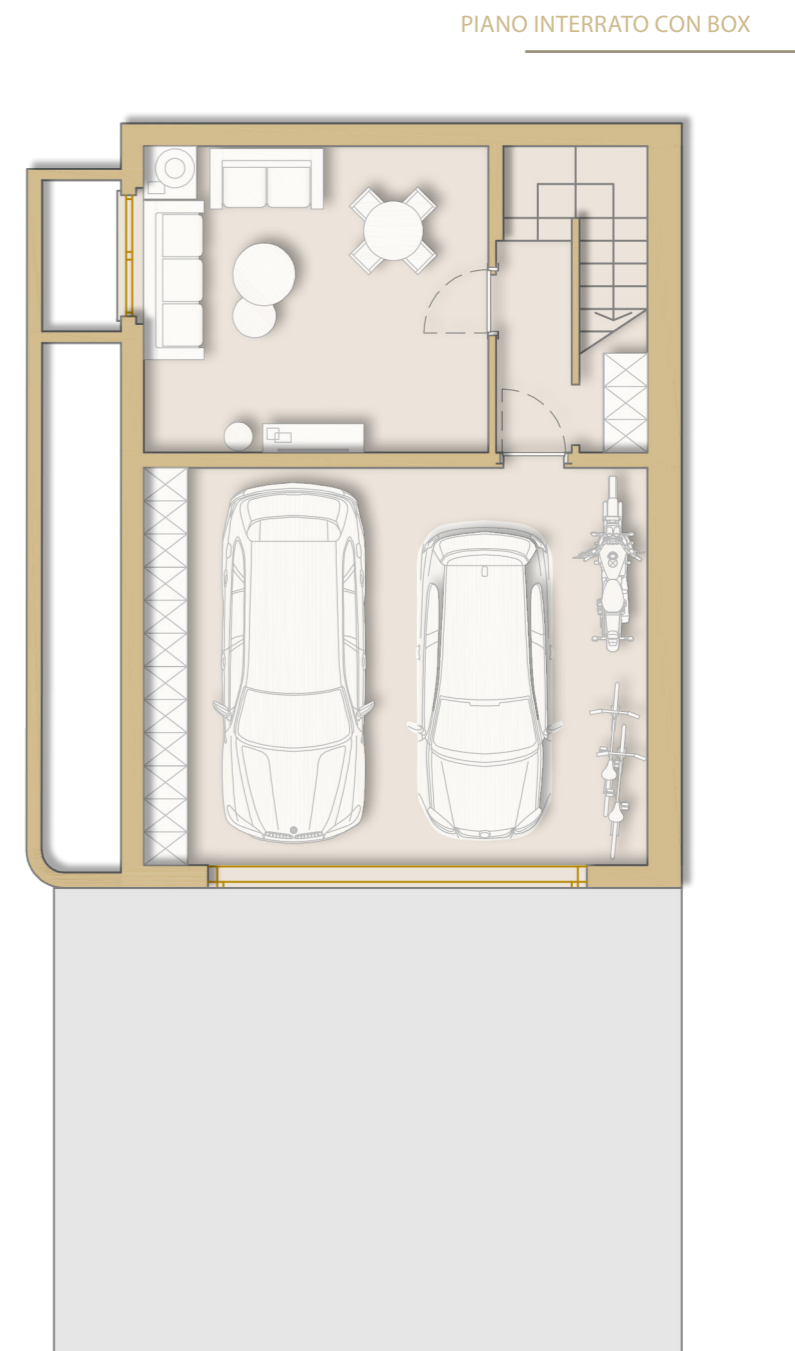

PIANO TERRA CON GIARDINO

PIANO PRIMO

PIANO INTERRATO CON BOX

VT  
Villa

**Borgo Leopardi**  
BORGIO LEOPARDI MAGENTA  
www.borgioleopardimagenta.it  
via Leopardi, Magenta - Milano

unità immobiliare	VT
piani totali	3 piani
giardino	privato
tipologia	villa
sup. commerciale	205 mq
box	incluso

Scala 1:100